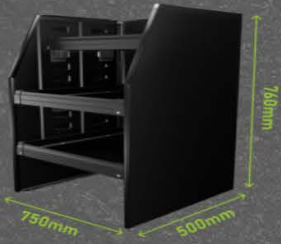

DXD 1000 (1000 x 820 x 370mm) - \$ 1243

XSERIES

DXA 500 (500 x 455 x 540mm) - \$ 804

XSERIES

DXB 500 (500 x 580 x 665mm) - \$ 872

XSERIES

DXB 750 (750 x 580 x 665mm) - \$ 1116

XSERIES

DXB 1000 (1000 x 580 x 665mm) - \$ 1341

NEW

DXP-B 560mm x 250mm x 655mm - \$ 609

ALLOY ACCESSORIES

MSXA500 - 500 x 760 x 500mm ADJUSTABLE SHELVING - \$ 599

MSXA750 - 750 x 760 x 500mm ADJUSTABLE SHELVING - \$ 699

MSXA1000 - 1000 x 760 x 500mm ADJUSTABLE SHELVING - \$ 799

MSXB500 - 500 x 760 x 500mm ADJUSTABLE SHELVING - \$ 725

MSXB750 - 750 x 760 x 500mm ADJUSTABLE SHELVING - \$ 835

MSXB1000 - 1000 x 760 x 500mm ADJUSTABLE SHELVING - \$ 949